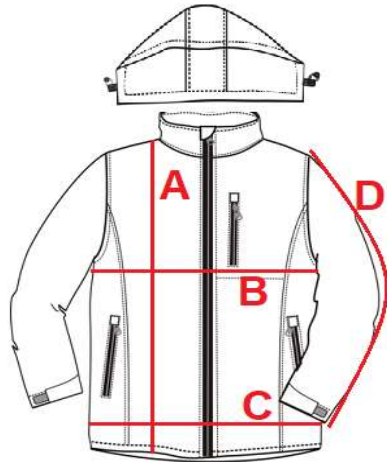

# 0606K

Men's softshell hooded jacket

cm	S	M	L	XL	XXL	3XL
<b>A</b>	70	72	74	77	80	82
<b>B</b>	54	56	59	62	65	68
<b>C</b>	53	55	58	61	63	66
<b>D</b>	64	65	68	69	71	72

Orientation sizes of the product.