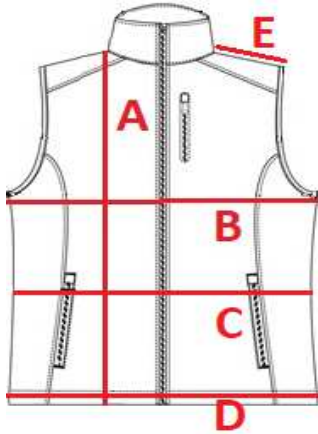

0704

Ladies' softshell vest

cm	S	M	L	XL
A	62	64	66	68
B	47	51	54	58
C	45	48	51	55
D	47	50	53	57
E	13	14	15	16

Orientation sizes of the product.