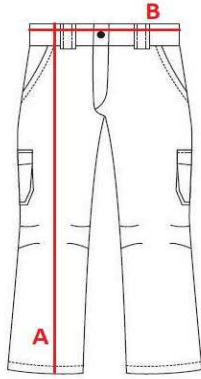

FK80

Men's trousers

cm	S	M	L	XL	XXL	3XL
A	109	110	111	112	112,5	113
B	42	44,5	47	49,5	52	54,5

Orientation sizes of the product.