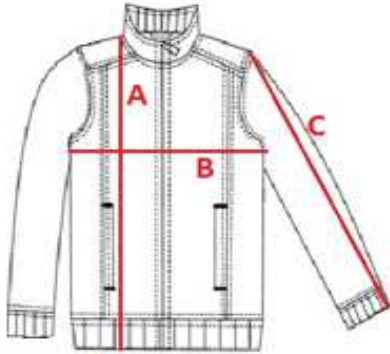

MS11

Men's zipper sweatshirt

cm	S	M	L	XL	XXL	3XL
A	66,5	69,5	72,5	75,5	78,5	81,5
B	52,5	55,5	58,5	61,5	64,5	67,5
C	62,5	64	66	69	71	72

Orientation sizes of the product.