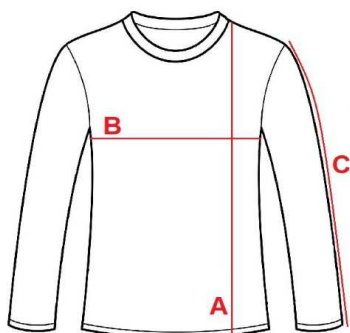

MT03

Men's t-shirt long sleeve

cm	S	M	L	XL	XXL	3XL
A	70	72	75	77	79	81
B	49	51,5	54	57,5	61	64
C	61	63	65	67	68	69

Orientation sizes of the product.