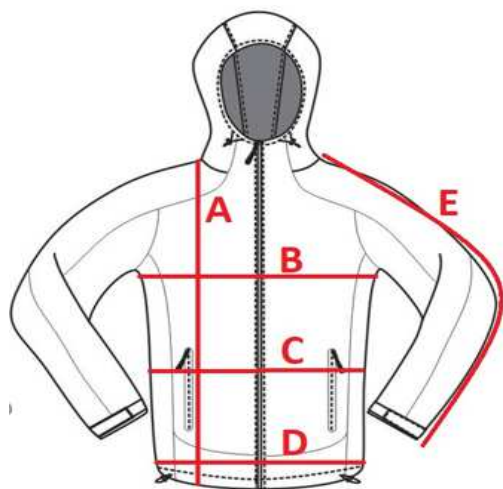

SJL25

Ladies' softshell jacket hooded

cm	S	M	L	XL	XXL
A	65,5	67,5	69,5	71,5	72,5
B	49	51	53	56,5	60
C	44	46	48	52,5	56
D	49	52	55	58	63
E	71,5	73,5	75,5	77,5	78,5

Orientation sizes of the product.