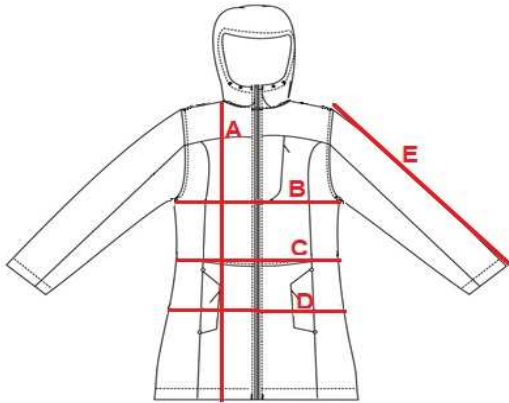

0807

Ladie's long softshell jacket

cm	S	M	L	XL	XXL	3XL
A	86	88	90	91	92	94
B	46	48,5	51	53,5	56	58
C	44	46,5	49	51,5	54	56,5
D	51	53,5	56	58,5	61	63,5
E	61	62	63	64	64	66

Orientation sizes of the product.