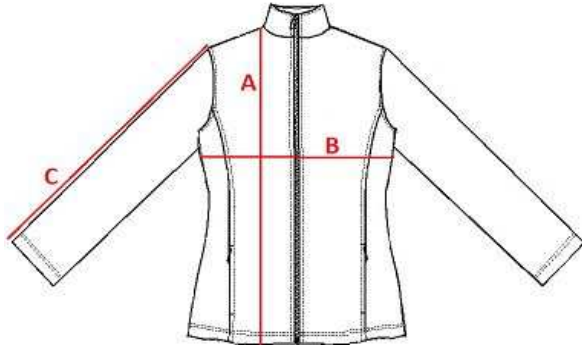

0100 – Mikina dámská fleece klasický rukáv

- stahovací gumička na dolním okraji
- dvě boční kapsy na zip
- v barvě bílé, černé a červené můžete zakoupit mikinu ve slabší gramáži [0680](#)

Materiál:

285 g/m², 100% antipilling polyester microfleece (144F)

Velikosti:

S / M / L / XL / XXL /

Barvy:

01

02

04

19

0100

Ladies' fleece sweatshirt

cm	S	M	L	XL	XXL
A	65	67,5	70	72,5	75
B	49	52	55	58	61
C	78	80	81	82	84

Orientation sizes of the product.