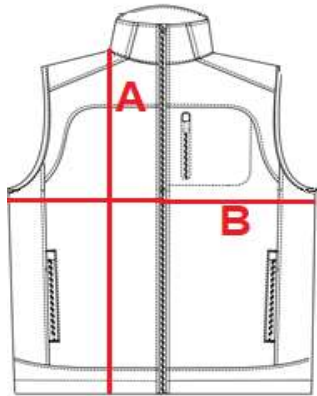

0602 – Vesta pánská softshell

- stahovací gumička na dolním okraji
- náprsní kapsa a dvě boční kapsy na zip
- prodloužený zadní díl
- odolnost proti větru
- impregnace odpuzující vodu: 8000mm odolnost tlaku vodního sloupce
- prodyšné: 1000g/m²/24h paropropustnost
- **3 vrstvy:**
- vnější: 96%polyester,4%spandex
- TPU membrána
- vnitřní: 100% polyester fleece
- tuto vestu v barvě BLACK můžete zakoupit i v novém typu s reflexními prvky na zadním díle
- chybějící barvu RED i některé velikosti BLACK možno zakoupit v typu

Materiál:

310 g/m² softshell

Velikosti:

XL / XXL /

Barvy:

04

0602

Men's softshell vest

cm	M	L	XL	XXL
A	66	71	72	75
B	57	59	64	65

Orientation sizes of the product.