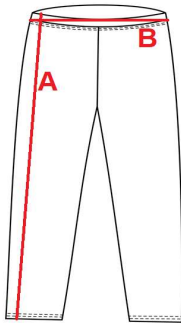

FK75 – Dámské ¾ leginy

Klasické příjemné capri leginy, pohodlný pružný pas, nečesaná teplákovina uvnitř

Materiál:

95% bavlna 5% elastan

Gramáž:

200 g/m²

Velikosti:

S / M / L / XL / XXL /

Barvy:

01

02

50

FK75

Ladies' ¾ leggings

cm	S	M	L	XL	XXL
A	66	67	68	68,5	69
B	35	37	38	40	42

Orientation sizes of the product.