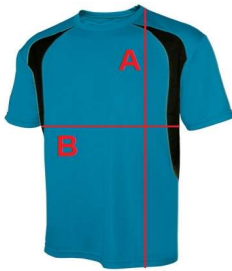

## FT01 – Pánské funkční tričko

Rychleschnoucí prodyšný materiál, snadná údržba, odvádí pot, bílá barva vhodná pro sublimaci

**Materiál:**

100% polyester, interlock piqué

**Gramáž:**

150 g/m<sup>2</sup>

**Velikosti:**

M / L / XL / XXL /

**Barvy:**

01/01

02/12

23/02

55/12

## FT01

Men's functional t-shirt

cm	M	L	XL	XXL
<b>A</b>	72	76	79	82
<b>B</b>	55	58	60	62

Orientation sizes of the product.