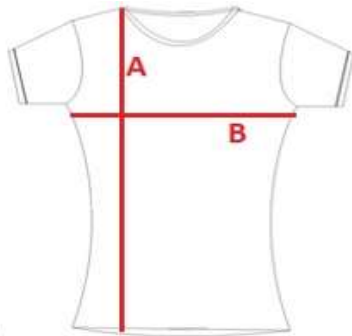

LT07 – Dámské tričko

- příjemný lehký materiál vhodný na léto
- v 9 barvách
- kulatý slušivý výstřih s žebrovým úzkým lemem
- mírně projmutý střih s bočními švy
- dámské triko Lambeste s nejvýhodnější cenou
- chybějící velikosti u barvy bílé a černé jsou nahrazeny produktem s označením [FLT07](#)

Materiál:

100% česaná bavlna, single jersey, (barva 76: 85% bavlna 15% viskóza)

Gramáž:

165 g/m²

Velikosti:

S / M / L / XL / XXL /

Barvy:

LT07

Ladies' t-shirt

cm	S	M	L	XL	XXL
A	64	66,5	69	70	70
B	39	43	47	53	55/60*

Orientation sizes of the product.

*U velikosti XXL přecházíme na žádost zákazníků k širšímu rozměru (60cm). Nově naskladněné barvy mohou být už širší.