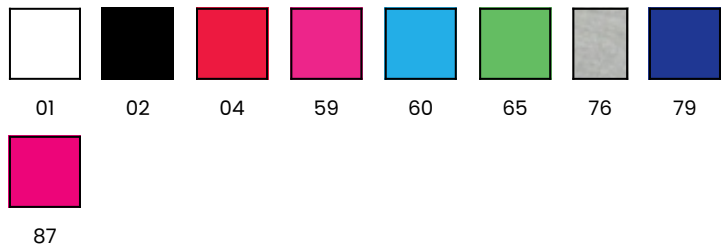

LT07 – Dámské tričko

- příjemný lehký materiál vhodný na léto
- v 9 barvách
- kulatý slušivý výstřih s žebrovým úzkým lemem
- mírně projmutý střih s bočními švy
- dámské triko Lambeste s nejvýhodnější cenou
- chybějící velikosti u barvy bílé a černé jsou nahrazeny produktem s označením [FLT07](#)

Materiál:

100% česaná bavlna, single jersey, (barva 76: 85% bavlna 15% viskóza)

Gramáž:

165 g/m²

Velikosti:

S / M / L / XL / XXL /

Barvy:

LT07

Ladies' t-shirt

cm	S	M	L	XL	XXL
A	64	66,5	69	70	70
B	39	43	47	53	55/60*

Orientation sizes of the product.

*U velikosti XXL přecházíme na žádost zákazníků k širšímu rozměru (60cm). Nově naskladněné barvy mohou být už širší.