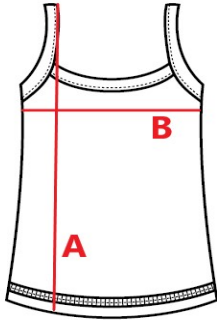

LT401 – Dámské tílko / špagetová ramínka

- Dámské tílko se špagetovými ramínky
- Pohodlný pružný materiál
- Střih s bočními švy
- Nabízíme ve 3 barvách

Materiál:

95% česaná bavlna 5% elastan, single jersey, silikonová povrchová úprava

Gramáž:

190 g/m²

Velikosti:

S / M / L / XL / XXL /

Barvy:

01

02

04

LT401

Ladies' spaghetti top

cm	S	M	L	XL	XXL
A	62	64	66	68	69
B	36	38	39,5	41	44

Orientation sizes of the product.