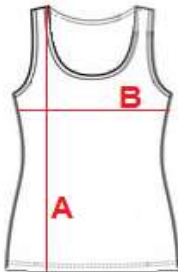

LT402 – Dámské tílko

- Klasické dámské tílko
- Pohodlný pružný materiál
- Střih s bočními švy
- Nabízíme v 6 barvách

Materiál:

95% česaná bavlna 5% elastan, single jersey,
silikonová povrchová úprava

Gramáž:

190 g/m²

Velikosti:

S / M / L / XL / XXL /

Barvy:

01

02

04

46

60

65

LT402

Ladies' singlet

cm	S	M	L	XL	XXL
A	59	61	63	65	67
B	36	39	42	46	50

Orientation sizes of the product.