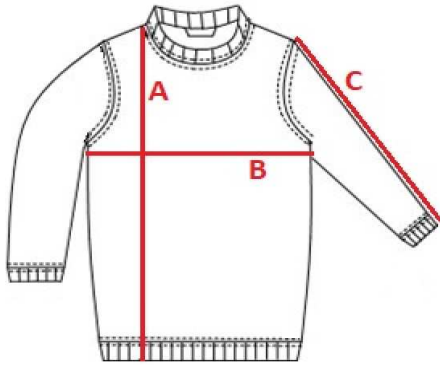

MS08 – Pánská mikina

náplety s elastanem, dvojitě prošití, zpevňující páska za krkem

Materiál:

60% bavlna 40% polyester, vnitřní strana počesaná

Gramáž:

295 g/m²

Velikosti:

S / M / L / XL / XXL / 3XL /

Barvy:

MS08

Men's sweatshirt

| cm | S | M | L | XL | XXL | 3XL |
|----------|------|----|----|----|-----|-----|
| A | 69 | 72 | 75 | 78 | 81 | 84 |
| B | 55 | 58 | 61 | 63 | 66 | 69 |
| C | 62,5 | 64 | 66 | 69 | 71 | 72 |

Orientation sizes of the product.