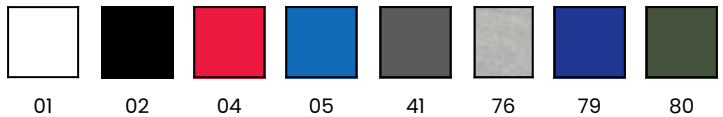

MS08 – Pánská mikina

náplety s elastanem, dvojitě prošití, zpevňující páska za krkem

Materiál:

60% bavlna 40% polyester, vnitřní strana počesaná

Gramáž:

295 g/m²

Velikosti:

S / M / L / XL / XXL / 3XL /

Barvy:

MS08

Men's sweatshirt

| cm | S | M | L | XL | XXL | 3XL |
|----------|------|----|----|----|-----|-----|
| A | 69 | 72 | 75 | 78 | 81 | 84 |
| B | 55 | 58 | 61 | 63 | 66 | 69 |
| C | 62,5 | 64 | 66 | 69 | 71 | 72 |

Orientation sizes of the product.