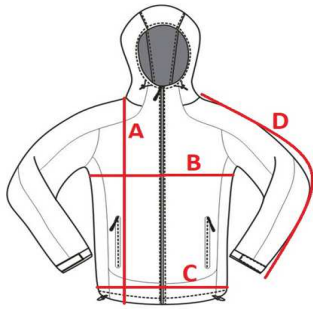

### Velikosti:

S / M / L / XL / XXL / 3XL /

## SJM24

Men's softshell jacket hooded

cm	S	M	L	XL	XXL	3XL
<b>A</b>	67,5	70,5	73,5	76,5	79,5	82,5
<b>B</b>	53	56	59	62	65	70
<b>C</b>	52	55	58	61	64	67
<b>D</b>	78,5	81	84,5	86,5	89	90,5

Orientation sizes of the product.